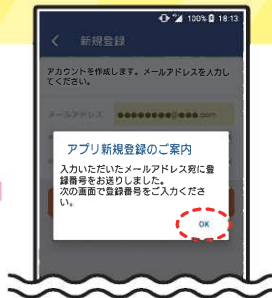

その3

ポップアップで表示されるOKをタップ