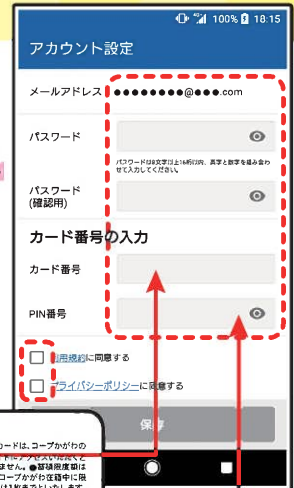

androidの方はこちら

ご自分の組合員証(カード)をお手元にご用意ください。

※組合員証をお持ちでない方は店舗サービスコーナーおよび地区担当者にお問い合わせください。

その1

アプリ新規登録ボタンをタップ

その5

アプリ画面に戻り確認した登録番号を入力して送信します

その2

メールアドレスを入力して送信ボタンをタップ

※メール受信拒否設定をしている方は@kagawa.coop.or.jpからのメール受信を許可してください。

その6

アカウント設定画面に必要情報を入力します

※パスワードは、ログイン時・機種変更時等に必要となります。忘れないようご注意ください。

その3

ポップアップで表示されるOKをタップ

完了

登録完了

お手持ちのカードの組合員証は保管しておいてください。

その4

Eメールを開き登録番号記載メールを確認します

その5へ

お問い合わせはこちら ▶ 店舗サービスコーナーおよび地区担当者までお問い合わせください。