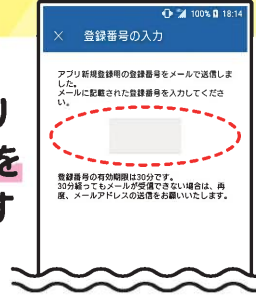

「eふれんず」を登録いただいている
方はネットで簡単に注文できます。

※「eふれんず」は共同購入
利用者のネット注文システム
です。「eふれんず」の登録後
にご利用いただけます。

うれしいこといっぱい!!
お買物が便利に! お得に!

ダウンロード、
登録方法は裏面へ!

うれしいこといっぱいのアプリを今すぐダウンロード!

はじめに

お持ちのスマートフォンからアプリをダウンロード

iPhoneの方はこちら

androidの方はこちら

ご自分の組合員証(カード)をお手元にご用意ください。

※組合員証をお持ちでない方は店舗サービスコーナーおよび地区担当者にお問い合わせください。

その1

アプリ新規登録ボタンをタップ

その5

アプリ画面に戻り確認した登録番号を入力して送信します

その2