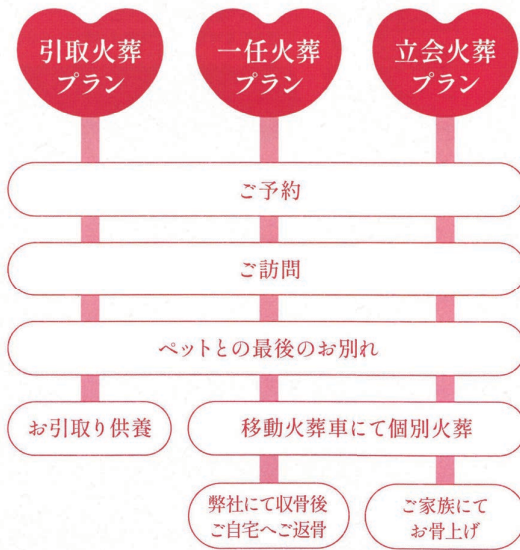

ペット訪問火葬

大切な家族に
心を込めて
「ありがとう」

提携店

ペット
メモリアル 心
PET MEMORIAL COCORO

WEB SITE

小さな命の最後に、
敬意を払って向き合いたい。

選べる3つのプラン

各種オプション

- ・生花オプション 3,300円～
 - ・粉骨オプション 2,200円～
 - ・夜間オプション 2,200円～
 - ・読経オプション 15,000円～
- 遺骨キーホルダー・ネックレス等、メモリアル商品も取り揃えております。

料金表

体重	引取火葬	一任火葬	立会火葬
極小動物	¥8,500	¥15,400	¥17,600
2kg未満	¥15,400	¥18,700	¥20,900
2～5kg未満	¥18,700	¥22,000	¥24,200
5～10kg未満	¥22,000	¥25,300	¥27,500
10～15kg未満	¥27,500	¥30,800	¥33,000
15～20kg未満	¥33,000	¥36,300	¥38,500
20～25kg未満	¥37,400	¥40,700	¥42,900
25～30kg未満	¥42,900	¥46,200	¥48,400
30～35kg未満	¥49,500	¥52,800	¥55,000
35～40kg未満	¥56,100	¥59,400	¥61,600